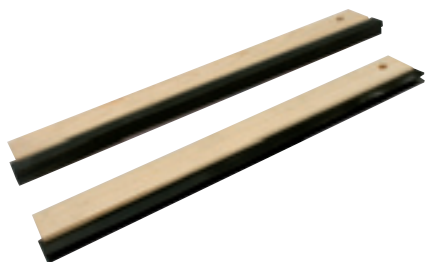

### Pincesaux - Raclettes

Code article	Libellé	Cond.
F05002	Pinceau pour acide	1

F05003	Pinceau nylon de 60 mm	6
--------	------------------------	---

F05101	Pinceau soie de 30 mm	6
F05102	Pinceau soie de 40 mm	6
F05103	Pinceau soie de 70 mm	6
F05104	Pinceau soie de 80 mm	6
F05105	Pinceau soie de 50 mm	6
F05201	Pinceau soie de 100 mm	6
F05202	Pinceau spalter de 120 mm	6

Code article	Libellé	Cond.	Manche
	<b>Raclette caoutchouc</b>		
F06001	2 lames 100 cm	10	Ø 28 réf. F02003
F06002	2 lames 50 cm	12	Ø 24 réf. F02001

F06102	<b>Raclette mousse métal</b> 2 lames 60 cm	12	Ø 24 réf. F02001
--------	---	----	------------------