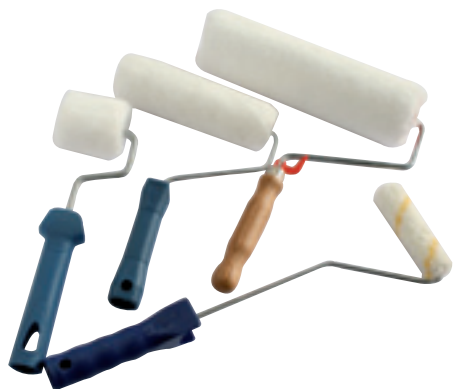

Brosserie Rouleaux

Code article	Libellé	Cond.
F04001	Rouleau mouton à plinthe jetable en 70	10
F04002	Rouleau mouton en 180	10
F04003	Rouleau mouton en 250 éco manche plastique	10
F04004	Patte de lapin en 110	10
F04005	Rouleau mouton en 250	10

Code article	Libellé
F04102	Manchon de rouleau pro en 500 mm