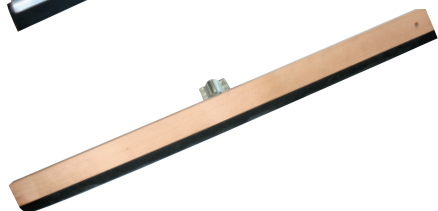

### Pincesaux - Raclettes

Code article	Libellé	Cond.
F05002	Pinceau pour acide	1

F05003	Pinceau nylon de 60 mm	6
--------	------------------------	---

F05101	Pinceau soie de 30 mm	6
F05102	Pinceau soie de 40 mm	6
F05103	Pinceau soie de 70 mm	6
F05104	Pinceau soie de 80 mm	6
F05105	Pinceau soie de 50 mm	6
F05201	Pinceau soie de 100 mm	6
F05202	Pinceau spalter de 120 mm	6

Code article	Libellé	Cond.	Manche
	<b>Raclette caoutchouc</b>		
F06001	2 lames 100 cm	10	Ø 28 réf. F02003
F06002	2 lames 50 cm	12	Ø 24 réf. F02001

F06102	<b>Raclette mousse métal</b> 2 lames 60 cm	12	Ø 24 réf. F02001
--------	---	----	------------------