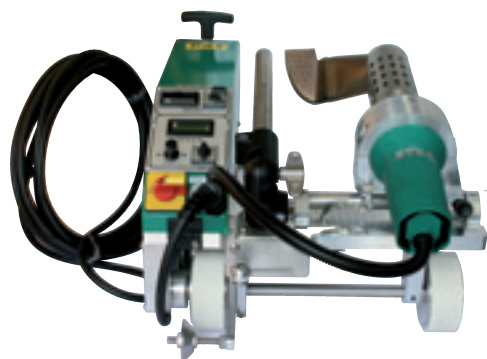

Chalumeaux & accessoires Herz

Code article	Libellé
E09003	Laron