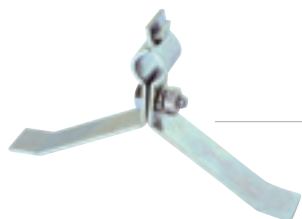

E05303	Rallonge de buse CE 60 cm
--------	---------------------------

E05304	Rallonge titanium 15 cm
--------	-------------------------

E05305	Rallonge titanium 50 cm
--------	-------------------------

E05402	Embout adaptateur pour buse titanium CE
--------	---

E05306	Tige spéciale master I 220 mm
--------	-------------------------------

E05401	Support de buse CE
--------	--------------------

Chalumeaux & accessoires Endress

Code article	Libellé
E07101	Manche automatique Endress